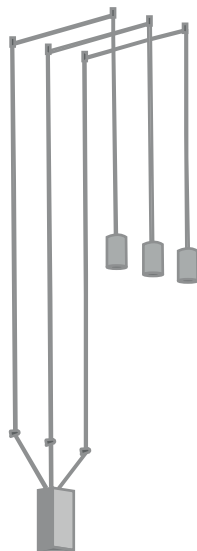

DRITÉ

FLODA (C) ITEM No.: LCL300

Sobreponer y Descolgar

3000K

IP-20

DESCRIPCIÓN

Luminaria LED triple strings system. Iluminación eficiente, y un toque decorativo. Su diseño moderno nos ayuda a resaltar diversos espacios, base para sobreponer y descolgar en techo o pared en forma recilíndrica, con cable de 3.8 metros. Luminarias para interiores con cuerpo en concreto.

Material: Concreto.

CARACTERÍSTICAS

- Producto con certificación RETILAP.
- No emite rayos ultravioletas ni infrarrojos.
- Producto para uso exclusivo en interiores.
- No contiene mercurio.
- Producto no dimerizable.
- Reduce las emisiones de CO₂ a la atmósfera.
- Transforma en luz el 90% de la energía recibida.
- Ahorra más del 85% de energía

ESPECIFICACIONES TÉCNICAS

ITEM No. Referencia	CCT Color luz	COLOR	W Potencia	V Tensión	Hz Frecuencia	CRI Reproducción Cromática	P.F. Factor de potencia	Lm Lúmenes	Ángulo de apertura	Hrs Vida útil	LED Tipo	TA(°C) Temperatura de funcionamiento
LCL30013CT	3000°K	Concreto	11W	100-250V	50/60 Hz	≥90%	≥0.5	570Lm	38°	30000Hrs	SMD	-20°C~+40°C

DIAGRAMA DE MEDIDAS

PRODUCTO

Diagrama de Luz

Colores disponibles

Aplicación

*Leer manual de instalación

*La información contenida corresponde a valores nominales registrados bajo condiciones controladas de tensión y temperatura. Información sujeta a cambio sin previo aviso por evolución de la tecnología LED.