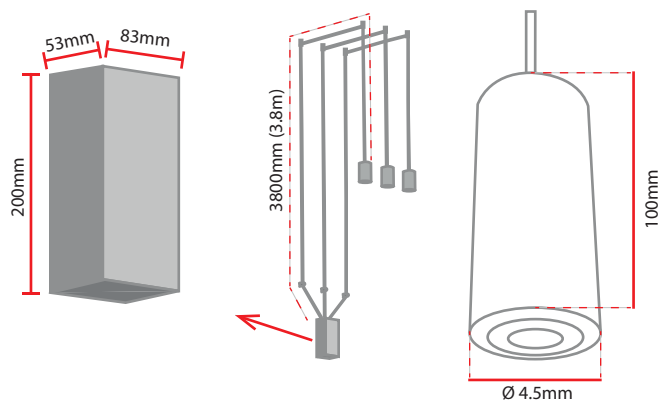

DRITÉ

FLODA (C) ITEM No.: LCL300

Sobreponer y Descolgar

3000K

IP-20

DESCRIPCIÓN

Luminaria LED triple strings system. Iluminación eficiente, y un toque decorativo. Su diseño moderno nos ayuda a resaltar diversos espacios, base para sobreponer y descolgar en techo o pared en forma recilíndrica, con cable de 3.8 metros. Luminarias para interiores con cuerpo en concreto.

ESPECIFICACIONES TÉCNICAS

ITEM No. Referencia	CCT Color luz	COLOR	W Potencia	V Tensión	Hz Frecuencia	CRI Reproducción Cromática	P.F. Factor de potencia	Lm Lúmenes	Ángulo de apertura	Hrs Vida útil	LED Tipo	TA(°C) Temperatura de funcionamiento
LCL30013CT	3000°K	Concreto	11W	100-250V	50/60 Hz	≥90%	≥0.5	570Lm	38°	30000Hrs	SMD	-20°C~+40°C

DIAGRAMA DE MEDIDAS

PRODUCTO

Diagrama de Luz

Colores disponibles

Aplicación

*Leer manual de instalación

*La información contenida corresponde a valores nominales registrados bajo condiciones controladas de tensión y temperatura. Información sujeta a cambio sin previo aviso por evolución de la tecnología LED.