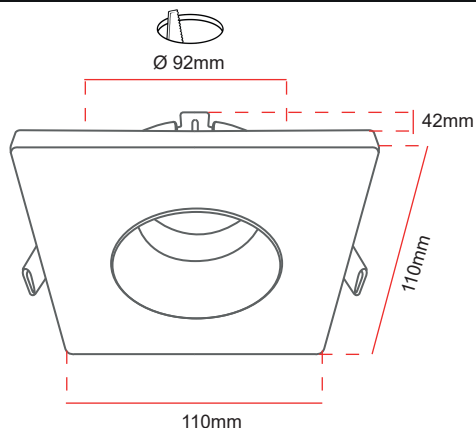

HEBY (B)

ITEM No.: OJM213

Incrustar

Temperatura de color según fuente

IP-20

DESCRIPCIÓN

Ojo de buey recesado cuadrado MR16, para incrustar en drywall. Permite realizar aplicaciones de iluminación general ofreciendo versatilidad para obtener diversos ambientes según la necesidad. Su cuerpo esta elaborado en yeso o Concreto.

DIAGRAMA DE MEDIDAS

PRODUCTO

Diagrama de Luz

Colores disponibles

Aplicación

*Leer manual de instalación

*La información contenida corresponde a valores nominales registrados bajo condiciones controladas de tensión y temperatura. Información sujeta a cambio sin previo aviso por evolución de la tecnología LED.