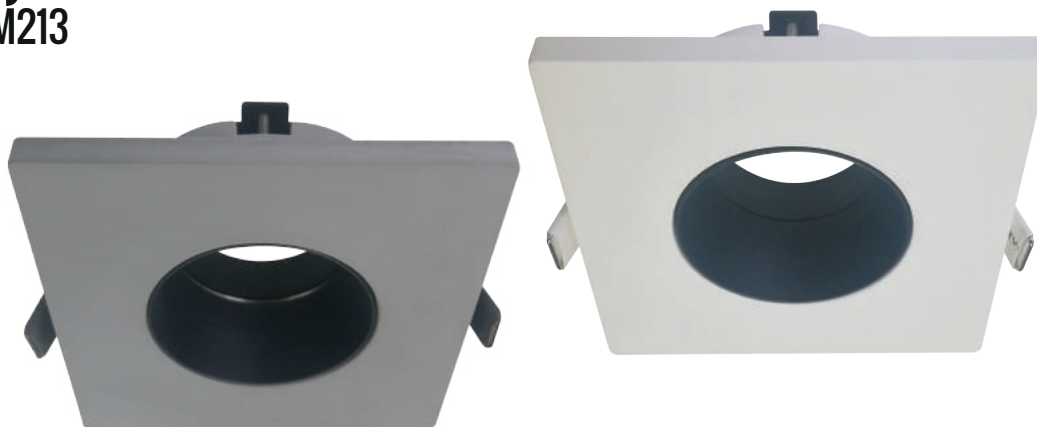

HEBY (B)

ITEM No.: OJM213

Incrustar

Temperatura de color según fuente

IP-20

DESCRIPCIÓN

Ojo de buey recesado cuadrado MR16, para incrustar en drywall. Permite realizar aplicaciones de iluminación general ofreciendo versatilidad para obtener diversos ambientes según la necesidad. Su cuerpo esta elaborado en yeso o Concreto.

Material: Yeso o Concreto.

CARACTERÍSTICAS

- Producto con certificación RETILAP.
- No incluye la fuente (Bombilla).
- Producto para uso exclusivo en interiores.

ESPECIFICACIONES TÉCNICAS

ITEM No. Referencia	COLOR	V Tensión	Hz Frecuencia	W Máx potencia LED	BASE Incluida	CANT Lámpara
OJM21300WH	Blanco	85-265V	50/60 Hz	Máx. 15W	Módulo LED	Máx. 1
OJM21300CT	Concreto	85-265V	50/60 Hz	Máx. 15W	Módulo LED	Máx. 1

DIAGRAMA DE MEDIDAS

PRODUCTO

Diagrama de Luz

Colores disponibles

Aplicación

*Leer manual de instalación

*La información contenida corresponde a valores nominales registrados bajo condiciones controladas de tensión y temperatura. Información sujeta a cambio sin previo aviso por evolución de la tecnología LED.