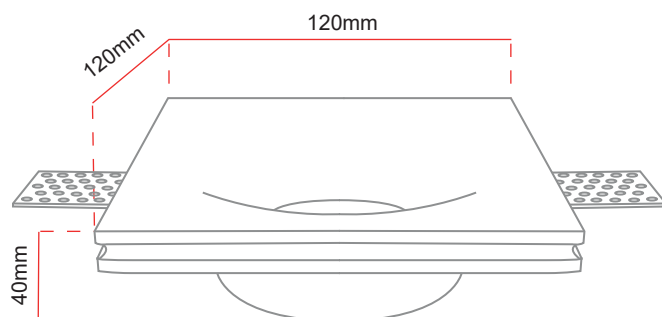

NORDERDAL PLOCKTON

ITEM No.: OJM333

Incrustar

Temperatura de color según fuente

IP-20

DESCRIPCIÓN

Luminaria marco decorativo de incrustar cuadrado en yeso para bombillo LED MR16. Su diseño moderno y versátil permite realizar aplicaciones de iluminación general según la necesidad del usuario. Ideal para uso comercial y residencial en espacios interiores.

Material: Yeso.

CARACTERÍSTICAS

- Producto con certificación RETILAP.
- No incluye la fuente (Bombilla)..
- Producto para uso en exteriores e interiores.

ESPECIFICACIONES TÉCNICAS

ITEM No. Referencia	COLOR	V Tensión	V Tensión GX5.3	Hz Frecuencia	W Máx potencia LED	BASE Sugerida	BASE Sugerida (otras)	CANT Lámpara
OJM33300WH	Blanco	85-277V	12-24V	50/60 Hz	Máx. 15W	GU10	Módulos LED	Máx. 1

DIAGRAMA DE MEDIDAS

PRODUCTO

Diagrama de Luz

Colores disponibles

Aplicación

*Leer manual de instalación