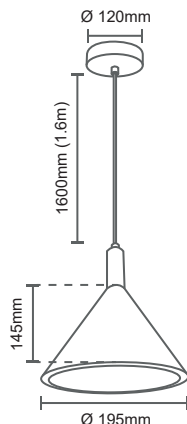

DRITÉ

ORSA

ITEM No.: LCE250

Descolgar

Temperatura de color según fuente

IP-20

DESCRIPCIÓN

Luminaria decorativa ideal para espacios de diferentes alturas. con una iluminación eficiente, y un toque decorativo. Su diseño moderno e industrial con detalles que destacan la versatilidad del diseño nos ayuda a resaltar diversos espacios, luminarias para interiores con cuerpo en yeso o concreto.

Material: Yeso - Concreto.

CARACTERÍSTICAS

- Producto con certificación RETILAP.
- No incluye la fuente (Bombilla)
- Producto para uso exclusivo en interiores.

ESPECIFICACIONES TÉCNICAS

ITEM No. Referencia	COLOR	V Tensión	Hz Frecuencia	W Máx potencia LED	BASE Incluida	CANT Lámpara
LCE25040WS	Blanco	85-265V	50/60 Hz	Máx. 20W	E27	Máx. 1
LCE25040CT	Concreto	85-265V	50/60 Hz	Máx. 20W	E27	Máx. 1

DIAGRAMA DE MEDIDAS

PRODUCTO

Diagrama de Luz

Colores disponibles

Aplicación

*Leer manual de instalación

*La información contenida corresponde a valores nominales registrados bajo condiciones controladas de tensión y temperatura. Información sujeta a cambio sin previo aviso por evolución de la tecnología LED.