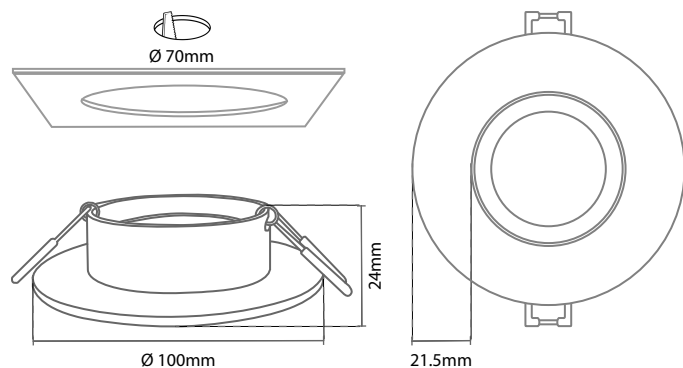

OTTA ITEM: OJM298

Incrustar

Temperatura de color según fuente

IP-20

DESCRIPCIÓN

Luminaria ojo de buey basculante decorativo para incrustar de LED. Permite realizar aplicaciones de iluminación general. Ideal para aplicaciones tanto comerciales como residenciales, tales como: almacenes, centros comerciales, casas o apartamentos, su diseño nos permite resaltar zonas deseadas con un toque selegante generando sencillez y elegancia con un cuerpo en aluminio.

Material: Aluminio.

CARACTERÍSTICAS

- Producto con certificación RETILAP.
- No incluye la fuente (Bombilla).
- No incluye la base o portalámpara.
- Producto para uso exclusivo en interiores.

ESPECIFICACIONES TÉCNICAS

DIAGRAMA DE MEDIDAS

PRODUCTO

Diagrama de Luz

Colores disponibles

Aplicación

*Leer manual de instalación